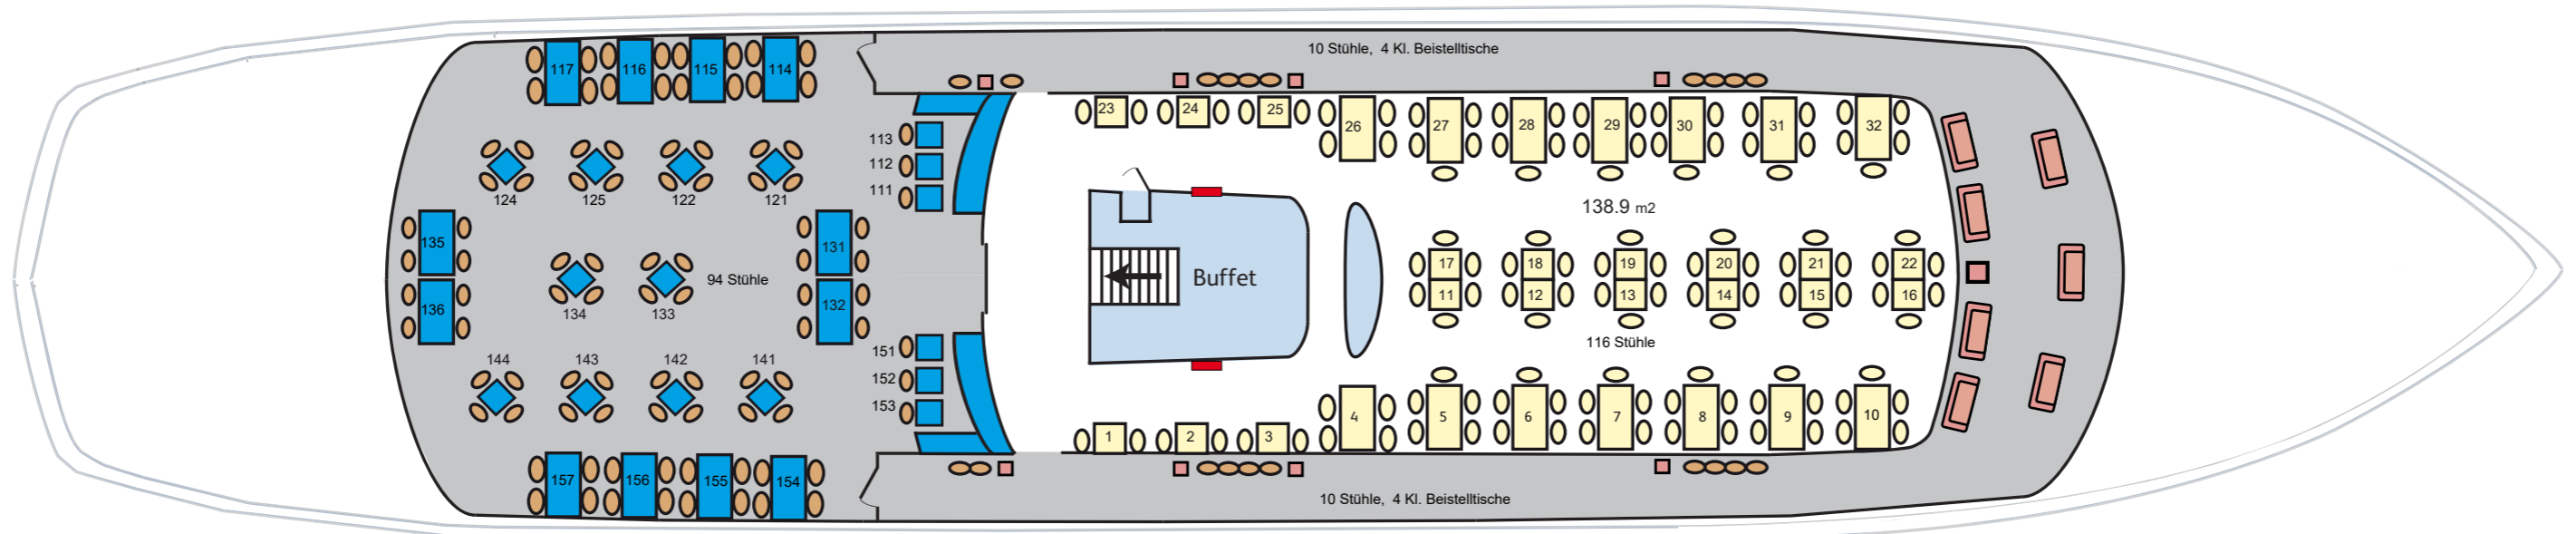

Bestuhlungsplan MS Helvetia

Oberdeck

Hauptdeck

-  Lounge
-  Beistelltisch
-  Garderobe
-  Bank mit 4 Einzelstühlen
-  3er-Bank
-  2er-Bank
-  Einzelstuhl

Alle Tische sind 70 cm breit.