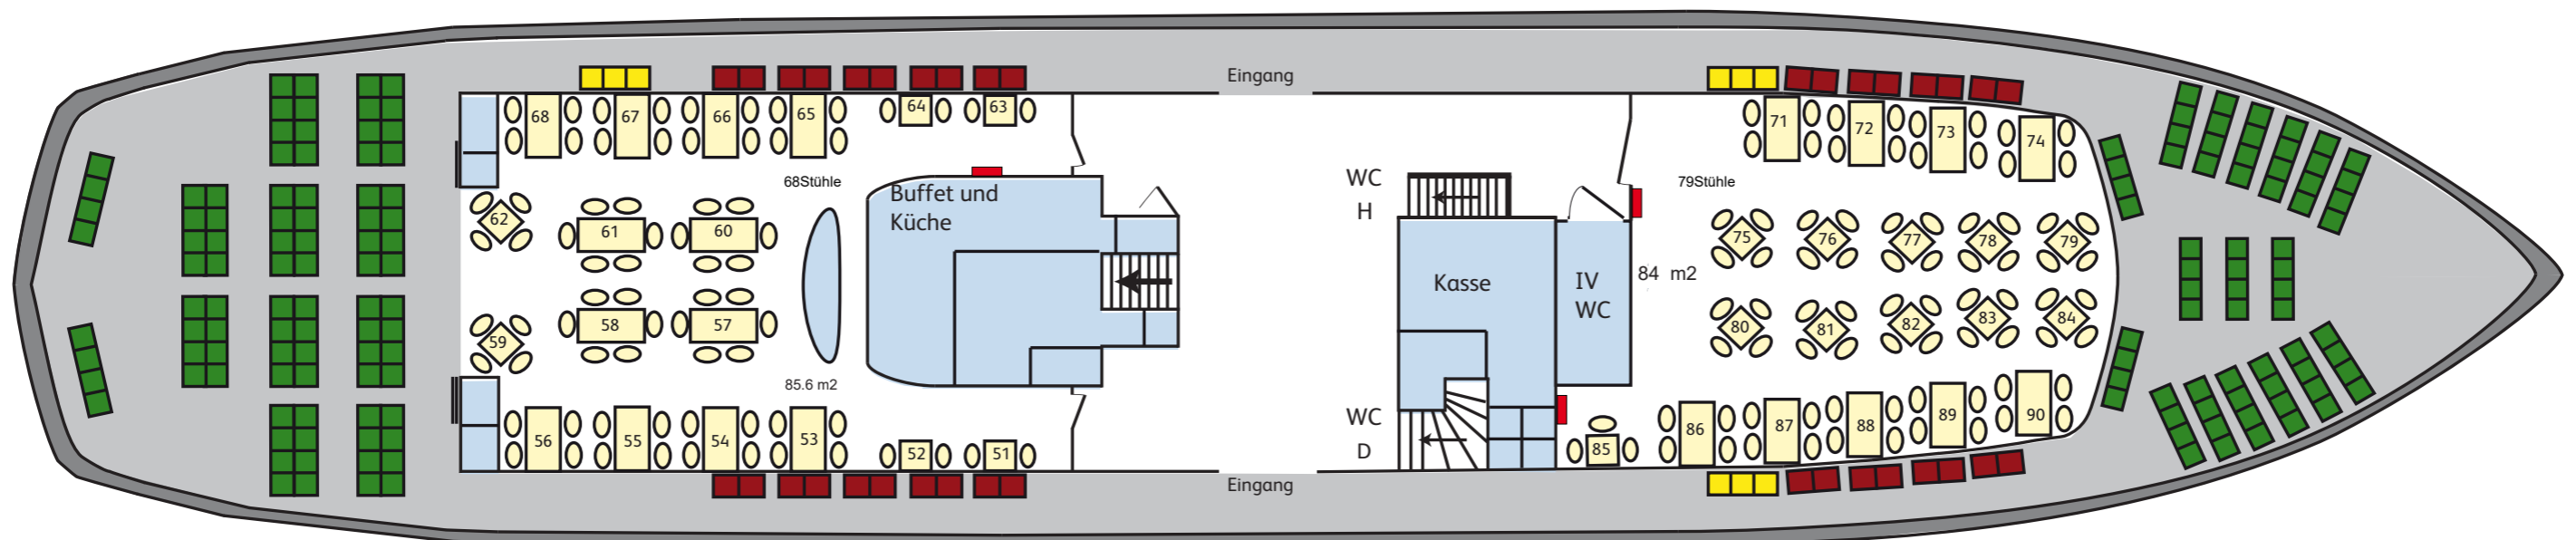

Bestuhlungsplan MS Helvetia

Oberdeck

Hauptdeck

-  Lounge
-  Beistelltisch
-  Garderobe
-  Bank mit 4 Einzelstühlen
-  3er-Bank
-  2er-Bank
-  Einzelstuhl

Alle Tische sind 70 cm breit.