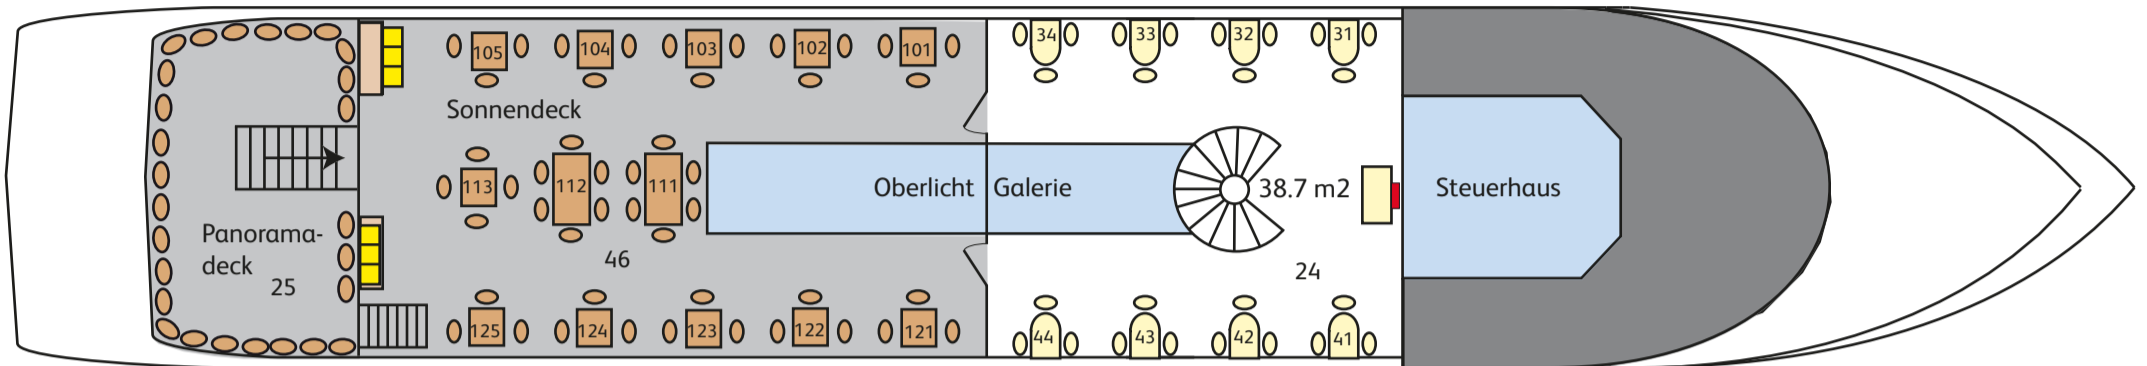

# Bestuhlungsplan MS Albis, MS Pfannenstiel, MS Üetliberg

Oberdeck

Hauptdeck

- Garderobe
- Bank mit 3 Einzelstühlen (aussen: 2)
- Einzelstuhl (innen: 116, aussen: 64)

Alle Tische sind 70 cm breit.