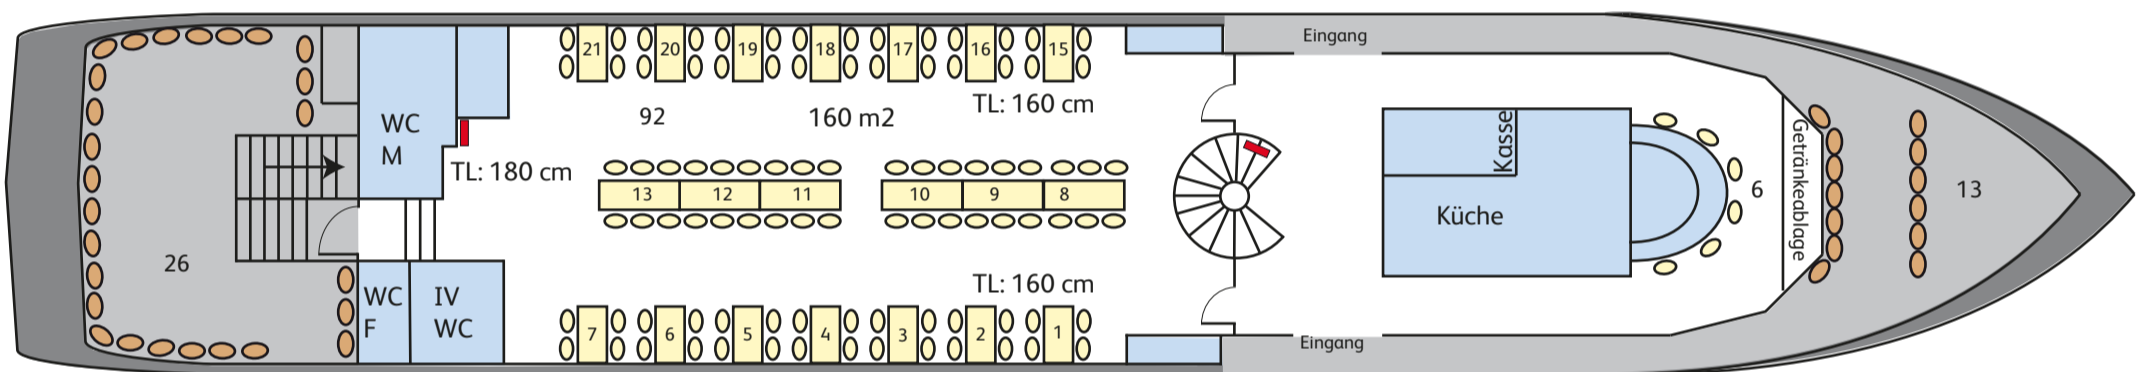

# Bestuhlungsplan MS Albis, MS Pfannenstiel, MS Üetliberg

Oberdeck

Hauptdeck

- Garderobe
- Bank mit 3 Einzelstühlen (aussen: 2)
- Einzelstuhl (innen: 116, aussen: 64)

Alle Tische sind 70 cm breit.